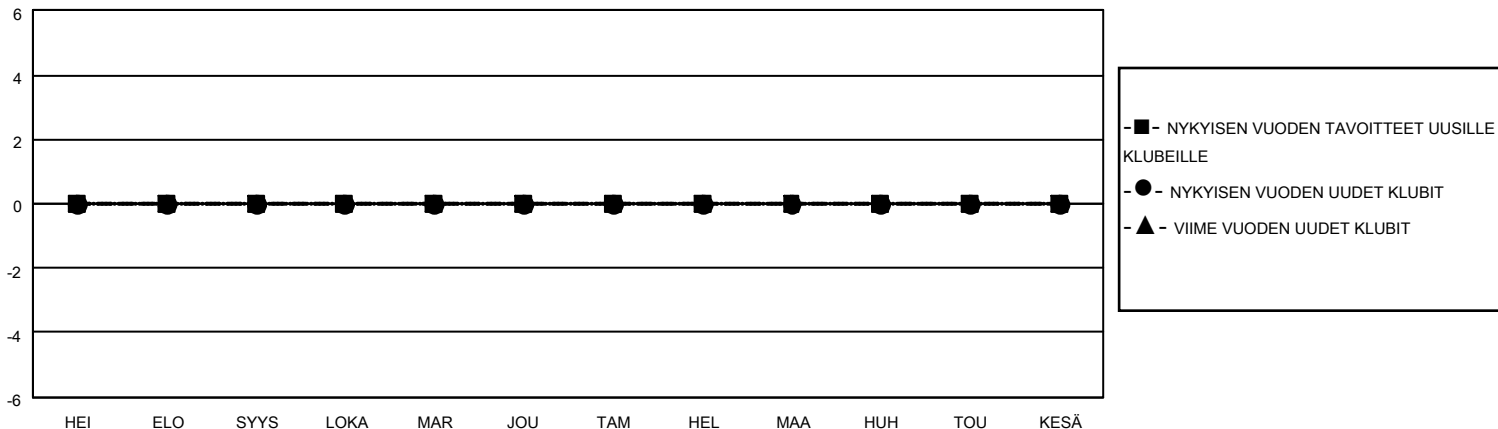

MONTHLY MEMBERSHIP PROGRESS REPORT

SIJAINTI FINLAND

District 107 E

Results as of: 7/31/2021

| Klubit | | | | jäsentä | | | |
|--------------------|----------------------|--------------|------------------|--------------------|--------------------------|-----------------------|---|
| TULOKSET 2021-2022 | | | | TULOKSET 2021-2022 | | | |
| NELJÄNNES | UUDEN KLUBIN TAVOITE | UUDET KLUBIT | LOPETETUT KLUBIT | NELJÄNNES | JÄSENKASVUN NETTOTAVOITE | TOTEUTUNUT JÄSENKASVU | POISTETUT JÄSENET (mukaan lukien siirrot) |
| HEI/ELO/SYYS | 0 | 0 | 2 | HEI/ELO/SYYS | 20 | 0 | 5 |
| LOKA/MAR/JOU | 0 | 0 | 0 | LOKA/MAR/JOU | 20 | 0 | 0 |
| TAM/HEL/MAA | 0 | 0 | 0 | TAM/HEL/MAA | 20 | 0 | 0 |
| HUH/TOU/KESÄ | 0 | 0 | 0 | HUH/TOU/KESÄ | 20 | 0 | 0 |

TAVOITTEET JA UUDET KLUBIT, KUMULATIIVINEN

TAVOITTEET JA JÄSENET, KUMULATIIVINEN

LAKKAUTETUT KLUBIT: 2

0 CLUBS OF 71 LISÄNNYT YHDEN TAI USEAMMAN UUTTA JÄSENTÄ

SUKUPUOLIJAKAUMA

MIES 1,220 (77.91%)
NAINEN 346 (22.09%)