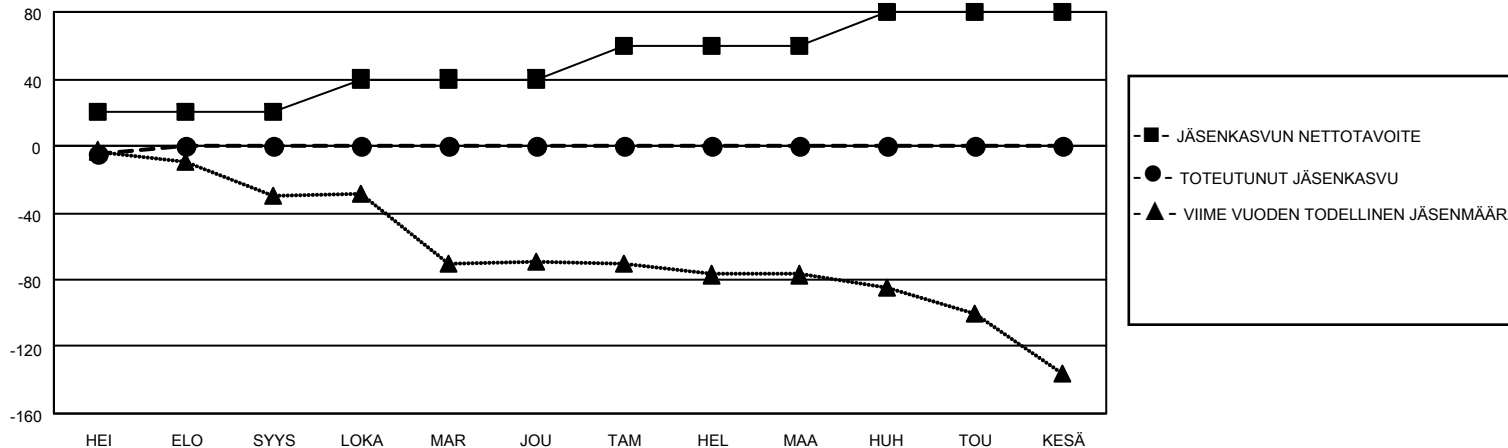

MONTHLY MEMBERSHIP PROGRESS REPORT

SIJAINTI FINLAND

District 107 E

Results as of: 7/31/2021

| Klubit | | | | jäsentä | | | |
|--------------------|----------------------|--------------|------------------|--------------------|--------------------------|-----------------------|---|
| TULOKSET 2021-2022 | | | | TULOKSET 2021-2022 | | | |
| NELJÄNNES | UUDEN KLUBIN TAVOITE | UUDET KLUBIT | LOPETETUT KLUBIT | NELJÄNNES | JÄSENKASVUN NETTOTAVOITE | TOTEUTUNUT JÄSENKASVU | POISTETUT JÄSENET (mukaan lukien siirrot) |
| HEI/ELO/SYYS | 0 | 0 | 2 | HEI/ELO/SYYS | 20 | 0 | 5 |
| LOKA/MAR/JOU | 0 | 0 | 0 | LOKA/MAR/JOU | 20 | 0 | 0 |
| TAM/HEL/MAA | 0 | 0 | 0 | TAM/HEL/MAA | 20 | 0 | 0 |
| HUH/TOU/KESÄ | 0 | 0 | 0 | HUH/TOU/KESÄ | 20 | 0 | 0 |

TAVOITTEET JA UUDET KLUBIT, KUMULATIIVINEN

TAVOITTEET JA JÄSENET, KUMULATIIVINEN

LAKKAUTETUT KLUBIT: 2

0 CLUBS OF 71 LISÄNNYT YHDEN TAI USEAMMAN UUTTA JÄSENTÄ

SUKUPUOLIJAKAUMA

MIES 1,220 (77.91%)
NAINEN 346 (22.09%)